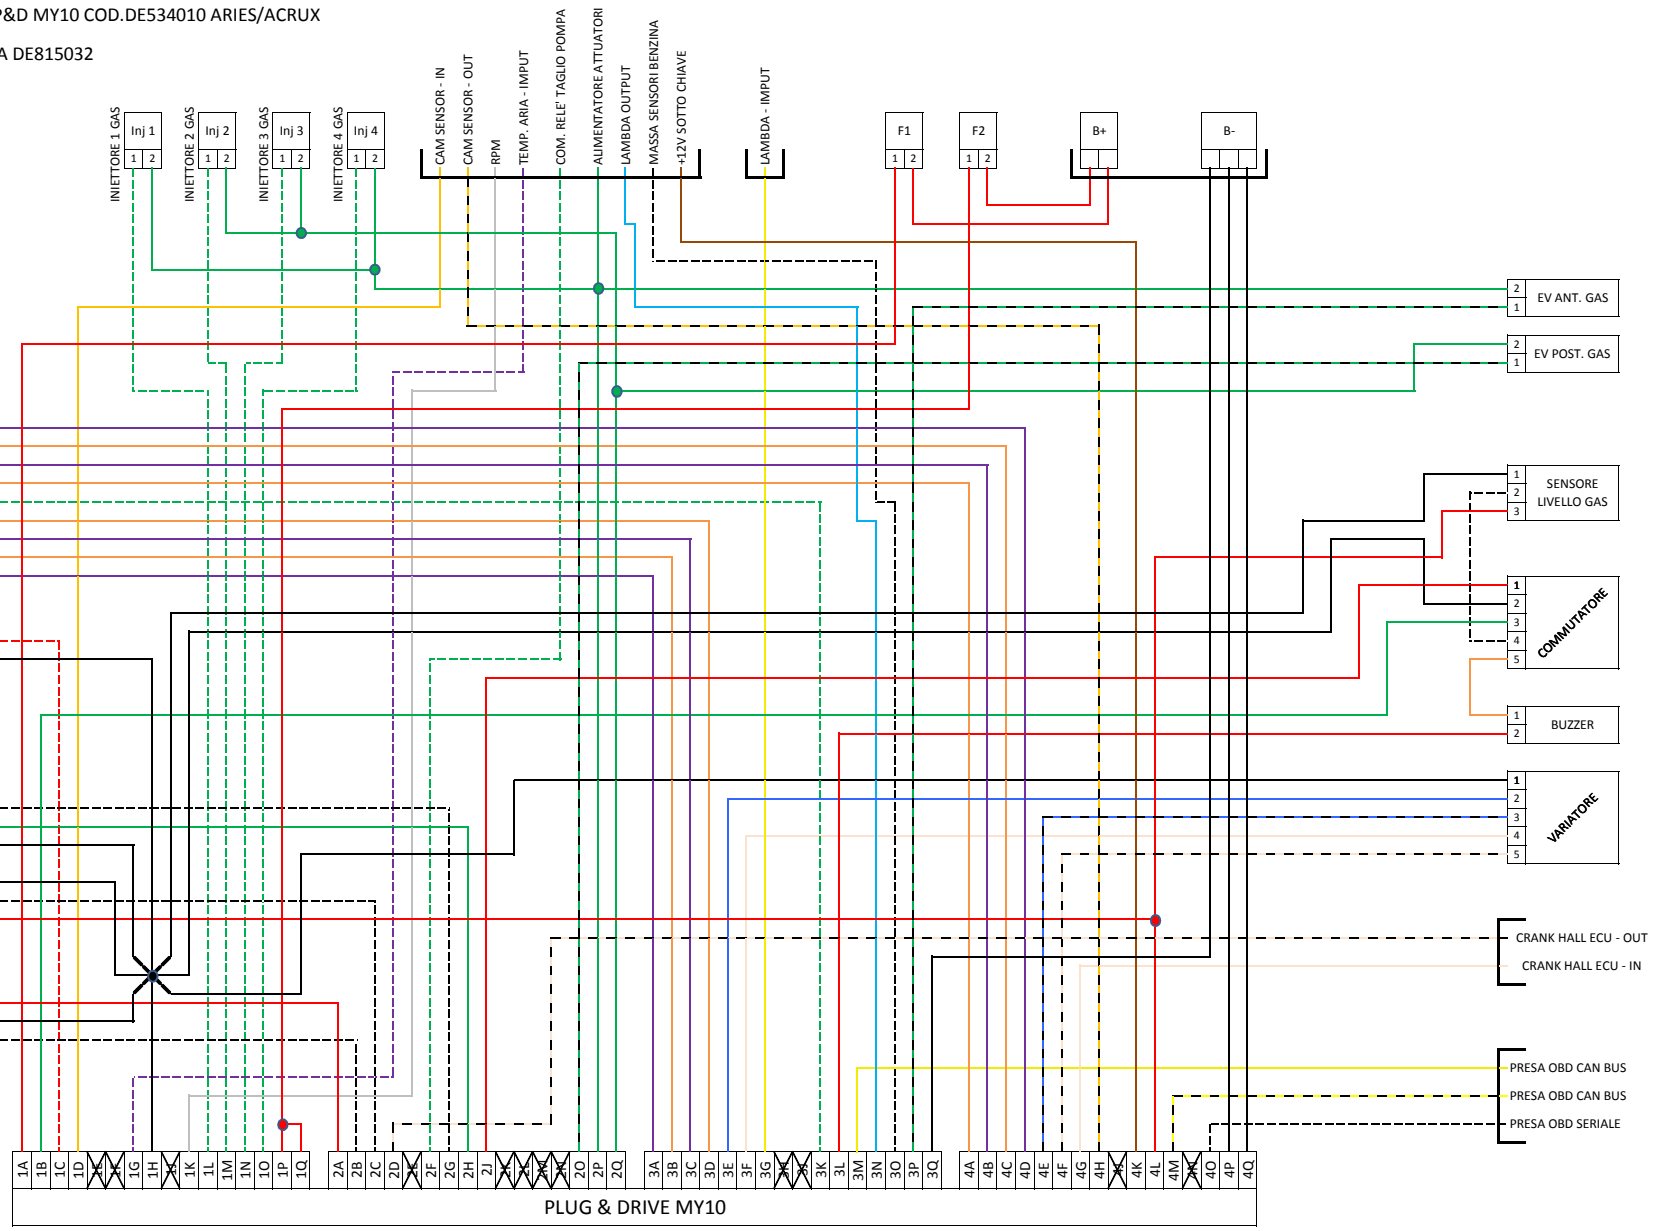

Inj 1 B-Lato ECU	2
Inj 1 B-Lato INJ	7
Inj 2 B-Lato ECU	3
Inj 2 B-Lato INJ	8
Pos. INJ B.	6
Inj 4 B-Lato INJ	10
Inj 4 B-Lato ECU	5
Inj 3 B-Lato INJ	9
Inj 3 B-Lato ECU	4

TH2O	2
	1

SENSORE PRESSIONE TEMPERATURA GAS	4
	3
	2
	1

SENSORE MAP	1
	2
	3

PRESA DIAGNOSI BRC	3
	2
	1

CABLAGGIO P&D MY10 COD.DE534010 ARIES/ACRUX  
CENTRALINA DE815032

INJ=INO3  
PTS=SENSATA  
LIVELLO=HP HALL

LEGENDA COLORI

---	VERDE/BIANCO
---	BIANCO
---	BIANCO/VIOLA
---	BIANCO/ROSSO
---	ROSA/NERO
---	VERDE/NERO
---	GIALLO/NERO
---	BLU/NERO

Inj 1 B-Lato ECU	2
Inj 1 B-Lato INJ	7
Inj 2 B-Lato ECU	3
Inj 2 B-Lato INJ	8
Pos. INJ B.	6
Inj 4 B-Lato INJ	10
Inj 4 B-Lato ECU	5
Inj 3 B-Lato INJ	9
Inj 3 B-Lato ECU	4

TH2O	2
	1

SENSORE PRESSIONE	4
TEMPERATURA	3
GAS	2
	1

SENSORE MAP	1
	2
	3

PRESA DIAGNOSI	3
BRC	2
	1

PLUG & DRIVE MY10

CABLAGGIO P&D MY10 COD.DE534009 SCORPIO

CENTRALINA DE815031

INJ=INO3  
PTS=SENSATA  
LIVELLO=HP HALL

LEGENDA COLORI

VERDE/BIANCO
BIANCO
BIANCO/VIOLA
BIANCO/ROSSO
ROSA/NERO
VERDE/NERO
GIALLO/NERO
BLU/NERO
BIANCO/NERO
GRIGIO/NERO